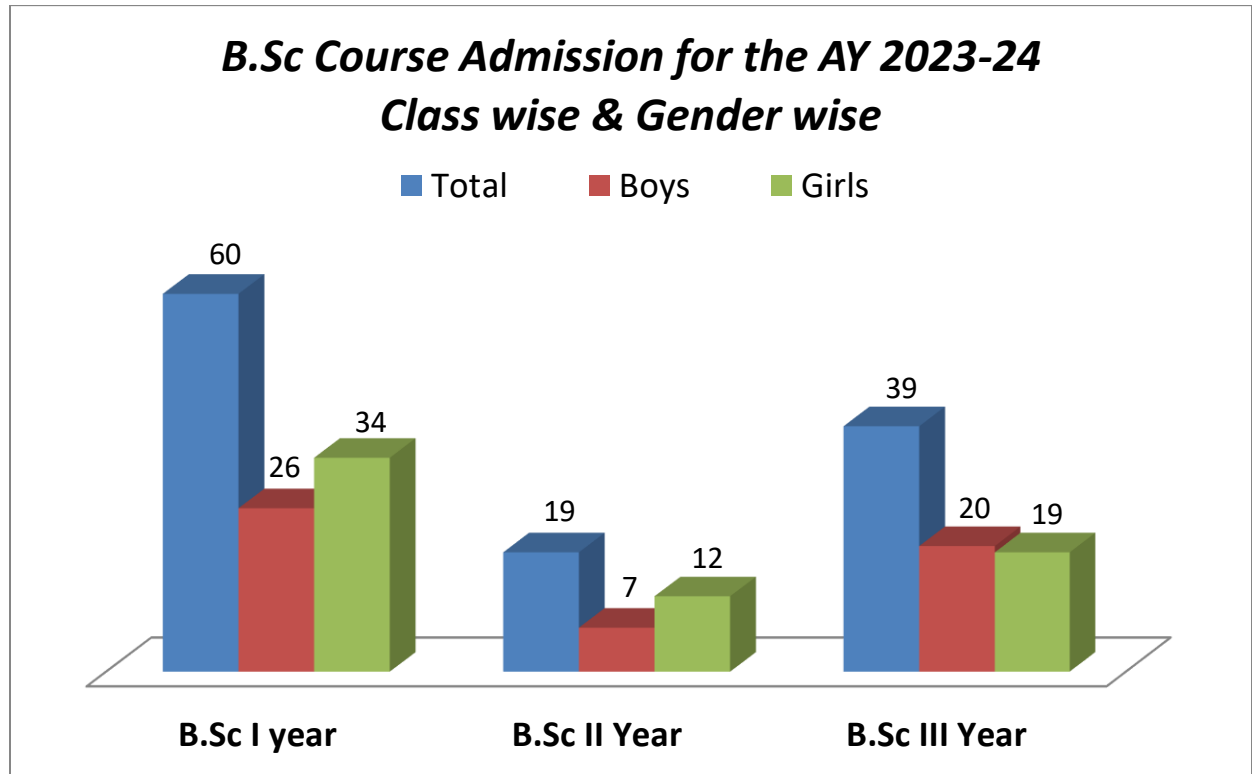

Admission: B.A Course- Class wise & Gender wise Report
for the AY 2023-24

	B.A I year	B.A II year	B.A III year	Total
Boys	25	07	19	51
Girls	24	11	14	49
Total	49	18	33	100

B.A Course Admission for the AY 2023-24
Class wise & Gender wise

Admission: B.Sc Course- Class wise & Gender wise Report
for the AY 2023-24

	B.Sc I year	B.Sc II year	B.Sc III year	Total
Boys	26	07	20	53
Girls	34	12	19	65
Total	60	19	39	118

ಹೈದರಾಬಾದ ಕರ್ನಾಟಕ ಶಿಕ್ಷಣ ಸಂಸ್ಥೆಯ
**ಎಸ್. ಎಸ್. ಮರಗೋಳ ಕಲಾ, ವಿಜ್ಞಾನ
ಮತ್ತು ವಾಣಿಜ್ಯ ಮಹಾವಿದ್ಯಾಲಯ**
ಶಹಾಬಾದ - 585 228 - ಜಿ. ಕಲಬುರಗಿ
(ಗುಲಬರ್ಗಾ ವಿಶ್ವವಿದ್ಯಾಲಯದ ಸಂಲಗ್ನತೆ ಪಡೆದ)
ನ್ಯಾಕ ಜಿ ಗ್ರೇಡ್ ಮಾನ್ಯತೆ