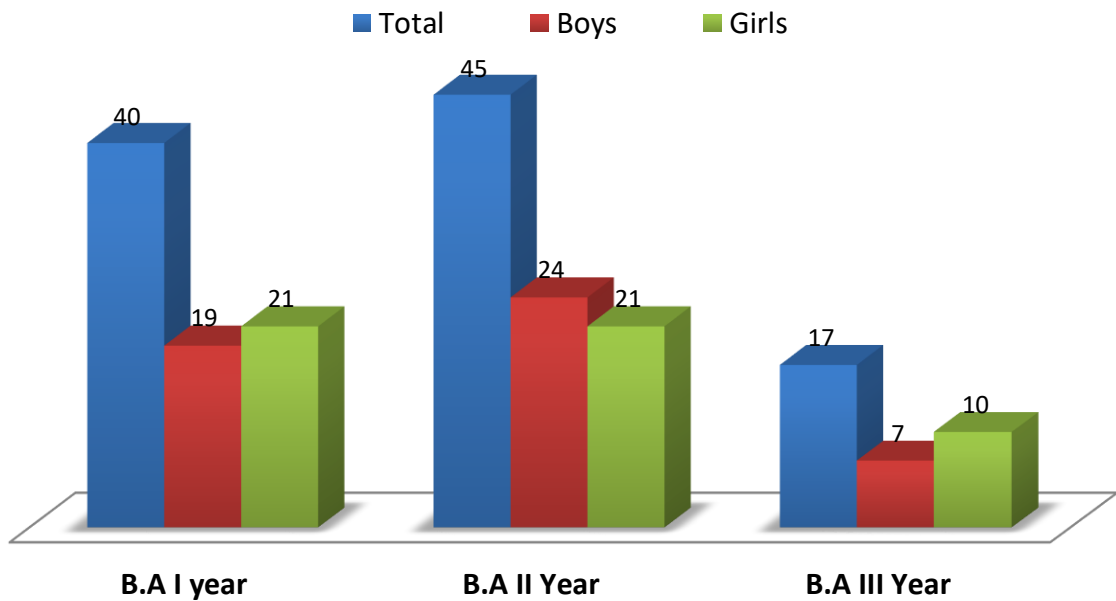

ಹೈದರಾಬಾದ ಕರ್ನಾಟಕ ಶಿಕ್ಷಣ ಸಂಸ್ಥೆಯ
**ಎಸ್. ಎಸ್. ಮರಗೋಳ ಕಲಾ, ವಿಜ್ಞಾನ
ಮತ್ತು ವಾಣಿಜ್ಯ ಮಹಾವಿದ್ಯಾಲಯ**
ಶಹಾಬಾದ - 585 228 - ಜಿ. ಕಲಬುರಗಿ
(ಗುಲಬರ್ಗಾ ವಿಶ್ವವಿದ್ಯಾಲಯದ ಸಂಲಗ್ನತೆ ಪಡೆದ)
ನ್ಯಾಕ ಬಿ ಗ್ರೇಡ್ ಮಾನ್ಯತೆ

Hyderabad Karnataka Education Society's
**S. S. Margol College of Arts,
Science & Commerce**
SHAHABAD - 585 228 - Dist. Kalaburagi
(Affiliated to Gulbarga University, Kalaburagi)
NAAC ACCREDITED – B COLLEGE

Admission: B.A Course- Class wise & Gender wise Report
for the AY 2024-25

	B.A I year	B.A II year	B.A III year	Total
Boys	19	24	07	50
Girls	21	21	10	52
Total	40	45	17	102

B.A Course Admission for the AY 2024-25
Class wise & Gender wise