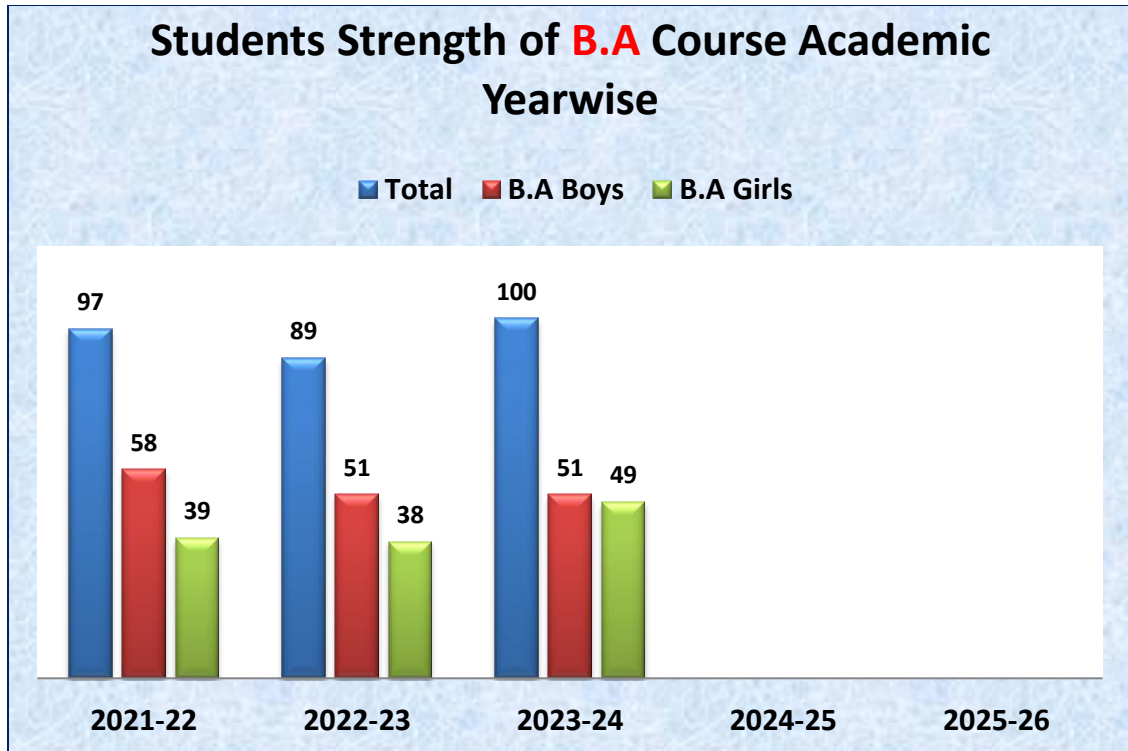

Admission Analysis from AY 2021-22 to 2023-24

Admission Analysis for B.A Course

Academic Year	Total	B.A	
		Boys	Girls
2021-22	97	58	39
2022-23	89	51	38
2023-24	100	51	49
2024-25			
2025-26			

ಹೈದರಾಬಾದ್ ಕರ್ನಾಟಕ ಶಿಕ್ಷಣ ಸಂಸ್ಥೆಯ
**ಎಸ್. ಎಸ್. ಮರಗೋಲ ಕಲಾ, ವಿಜ್ಞಾನ
ಮತ್ತು ವಾಣಿಜ್ಯ ಮಹಾವಿದ್ಯಾಲಯ**
ಶಹಾಬಾದ್ - 585 228 - ಜಿ. ಕಲಬುರಗಿ
(ಗುಲಬರ್ಗಾ ವಿಶ್ವವಿದ್ಯಾಲಯದ ಸಂಲಗ್ನತೆ ಪಡೆದ)
ನ್ಯಾಕೆ ಬಿ ಗ್ರೇಡ್ ಮಾನ್ಯತೆ