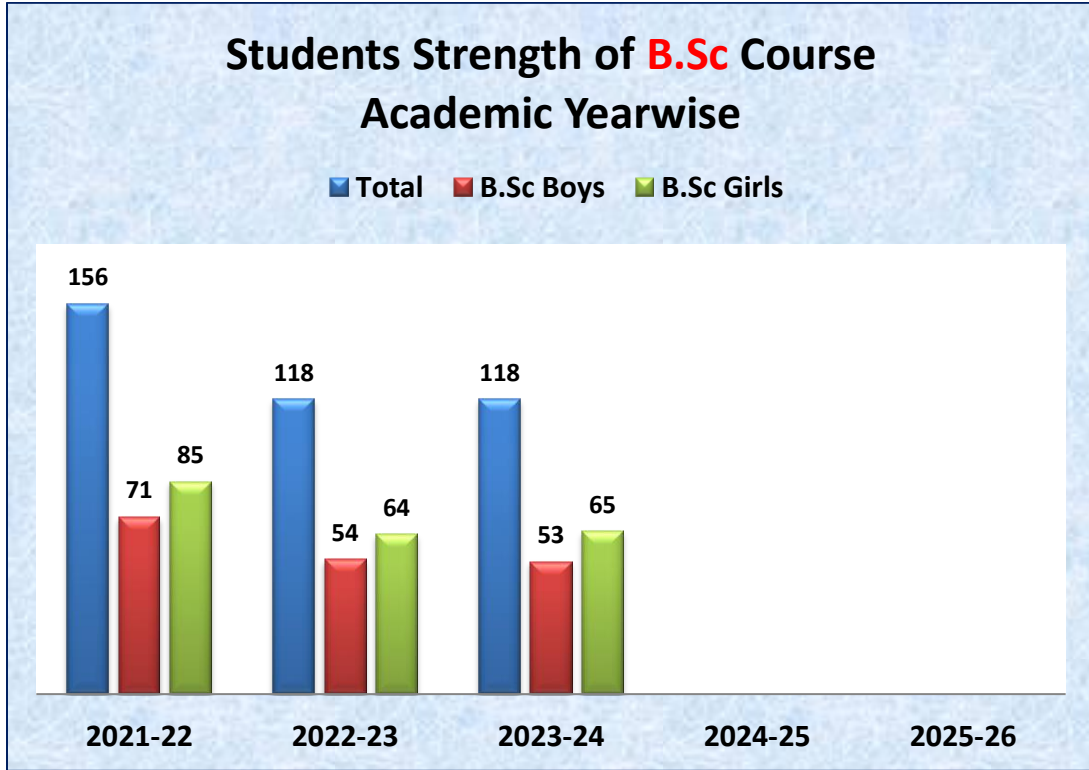

ಹೈದರಾಬಾದ್ ಕರ್ನಾಟಕ ಶಿಕ್ಷಣ ಸಂಸ್ಥೆಯ
**ಎಸ್. ಎಸ್. ಮರಗೋಲ ಕಲಾ, ವಿಜ್ಞಾನ
ಮತ್ತು ವಾಣಿಜ್ಯ ಮಹಾವಿದ್ಯಾಲಯ**
ಶಹಾಬಾದ್ - 585 228 - ಜಿ. ಕಲಬುರಗಿ
(ಗುಲಬರ್ಗಾ ವಿಶ್ವವಿದ್ಯಾಲಯದ ಸಂಲಗ್ನತೆ ಪಡೆದ)
ನ್ಯಾಕೆ ಬಿ ಗ್ರೇಡ್ ಮಾನ್ಯತೆ

Hyderabad Karnataka Education Society's
**S. S. Margol College of Arts,
Science & Commerce**
SHAHABAD - 585 228 - Dist. Kalaburagi
(Affiliated to Gulbarga University, Kalaburagi)
NAAC ACCREDITED – B COLLEGE

Admission Analysis from AY 2021-22 to 2023-24

Admission Analysis for B.Sc Course

Academic Year	Total	B.Sc	
		Boys	Girls
2021-22	156	71	85
2022-23	118	54	64
2023-24	118	53	65
2024-25			
2025-26